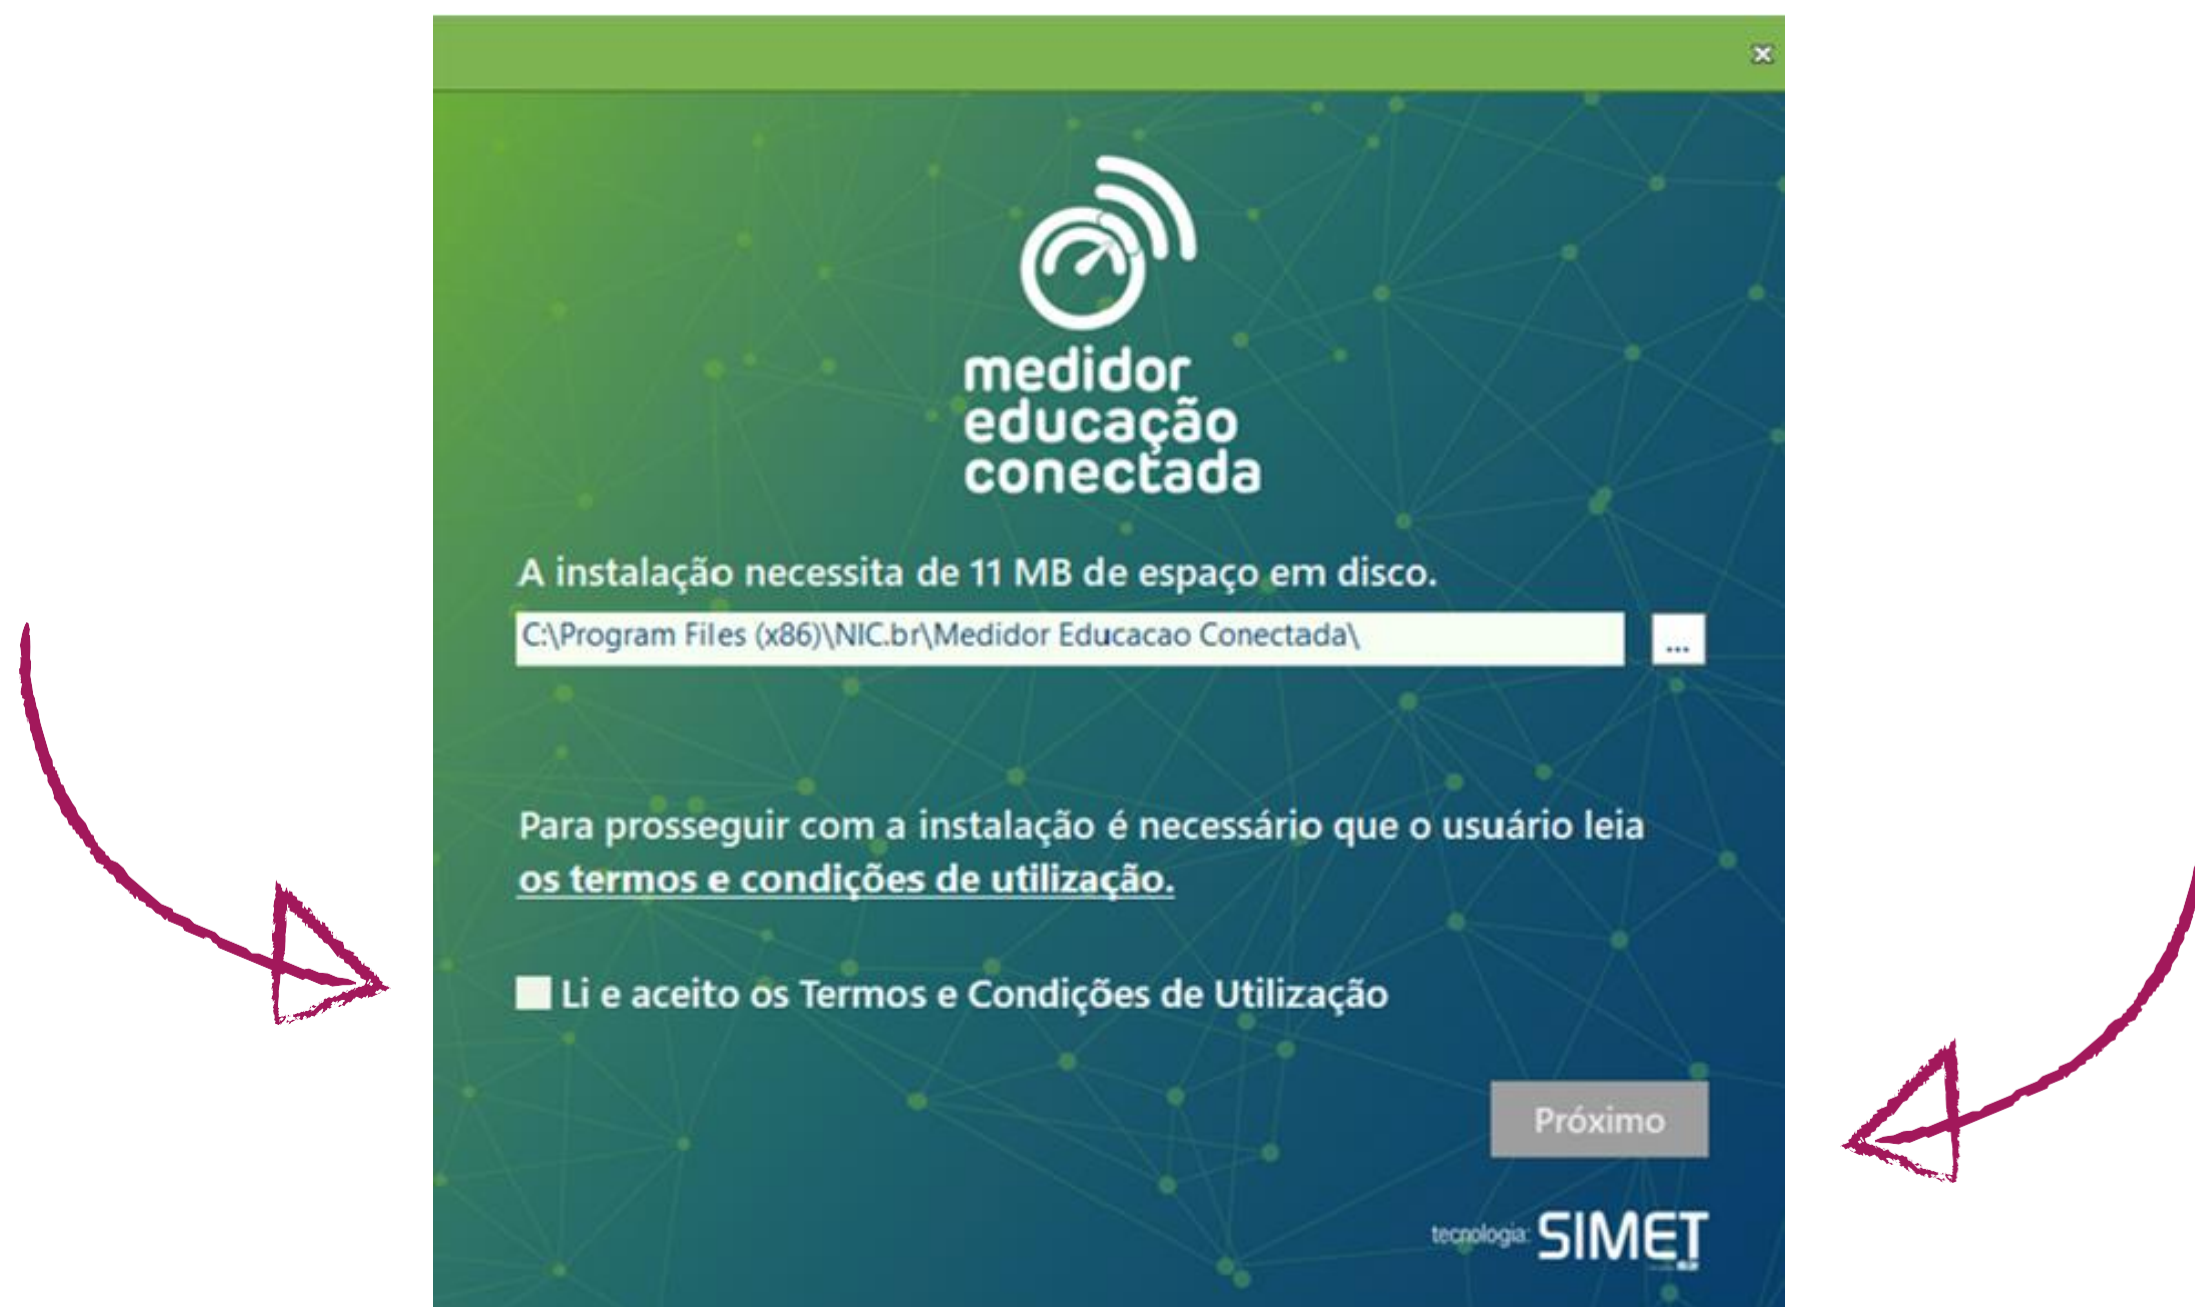

PASSO A PASSO - INSTALAÇÃO DO MEDIDOR

3

Abra o arquivo baixado e, se estiver de acordo com os termos e condições de utilização, selecione a caixa ao lado **Li e aceito os termos e condições de utilização**, e clique em **Próximo**.

Descrição da imagem: tela inicial do Medidor Educação Conectada que informa que a instalação necessita de 11 MB de espaço em disco; logo abaixo dessa informação, há uma caixa de texto para escolher o endereço da pasta onde será salvo o Medidor. Abaixo, há o link com os termos e condições de utilização do medidor e uma caixa de seleção que indica que os termos foram lidos e aceitos. No fim da tela, o botão **Próximo**.