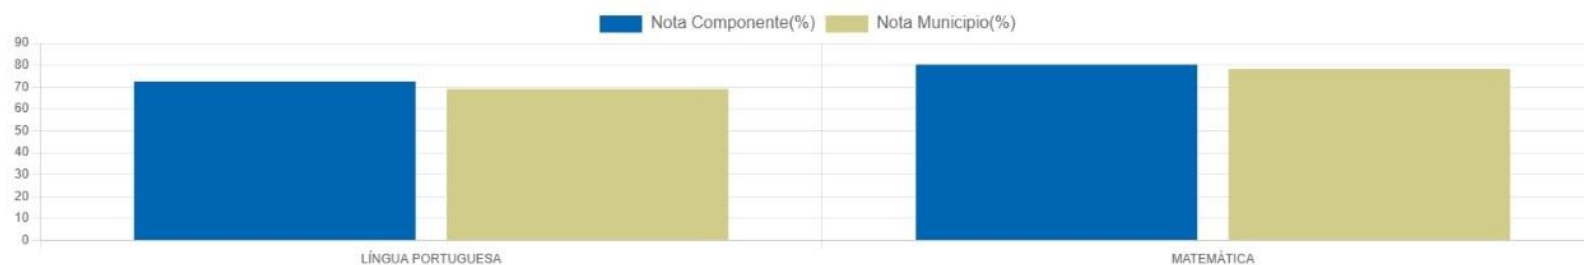

PROVA PARANÁ

1ª EDIÇÃO

2025

DADOS GERAIS DA ESCOLA

TURMAS PREVISTAS	TURMAS AVALIADAS	ALUNOS PREVISTOS	PROVAS REALIZADAS	% PARTICIPANTES	% ACERTOS ESCOLA	% ACERTOS MUNICIPIO PARANAGUA	% ACERTOS REDE MUNICIPAL
2	2	22	22	100,0 %	76,4 %	73,27 %	73,4 %

PORCENTAGEM DE ACERTOS POR COMPONENTE DA ESCOLA