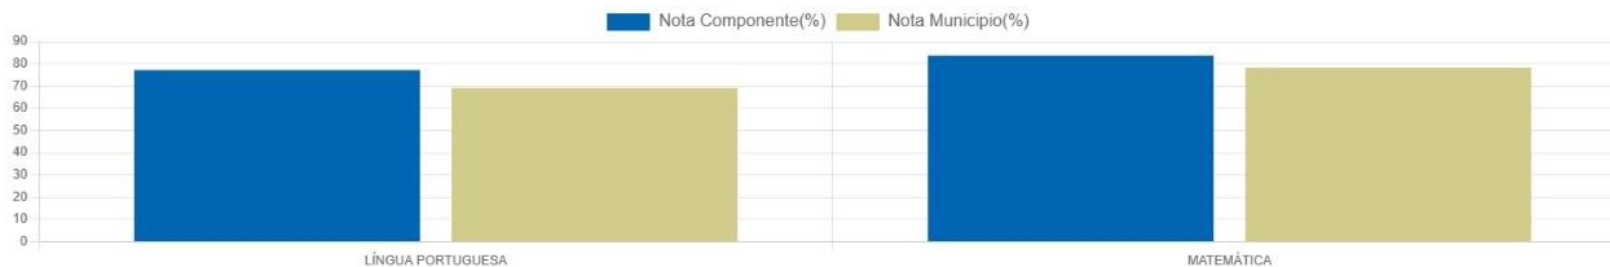

PROVA PARANÁ

1ª EDIÇÃO

2025

DADOS GERAIS DA ESCOLA

TURMAS PREVISTAS	TURMAS AVALIADAS	ALUNOS PREVISTOS	PROVAS REALIZADAS	% PARTICIPANTES	% ACERTOS ESCOLA	% ACERTOS MUNICIPIO PARANAGUA	% ACERTOS REDE MUNICIPAL
5	5	79	78	98,73 %	80,47 %	73,27 %	73,4 %

PORCENTAGEM DE ACERTOS POR COMPONENTE DA ESCOLA