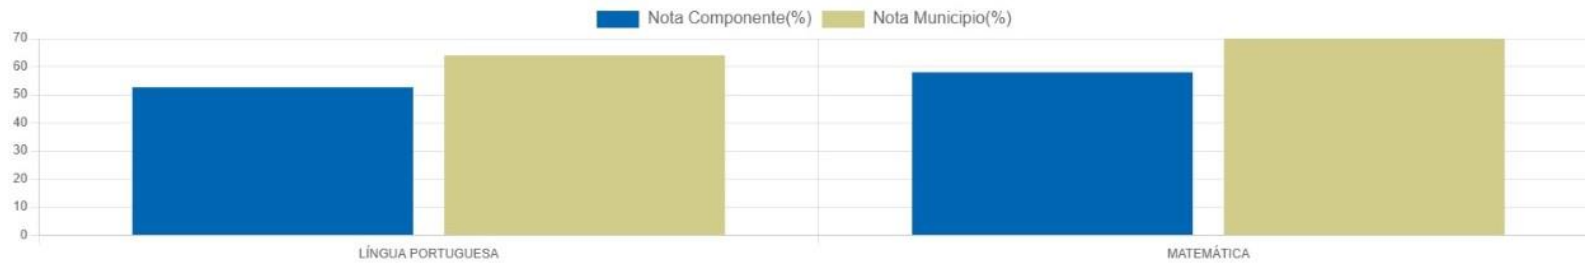

PROVA PARANÁ

1ª EDIÇÃO

2025

DADOS GERAIS DA ESCOLA

TURMAS PREVISTAS	TURMAS AVALIADAS	ALUNOS PREVISTOS	PROVAS REALIZADAS	% PARTICIPANTES	% ACERTOS ESCOLA	% ACERTOS MUNICIPIO PARANAGUA	% ACERTOS REDE MUNICIPAL
4	4	90	90	100,0 %	54,88 %	64,51 %	66,73 %

PORCENTAGEM DE ACERTOS POR COMPONENTE DA ESCOLA