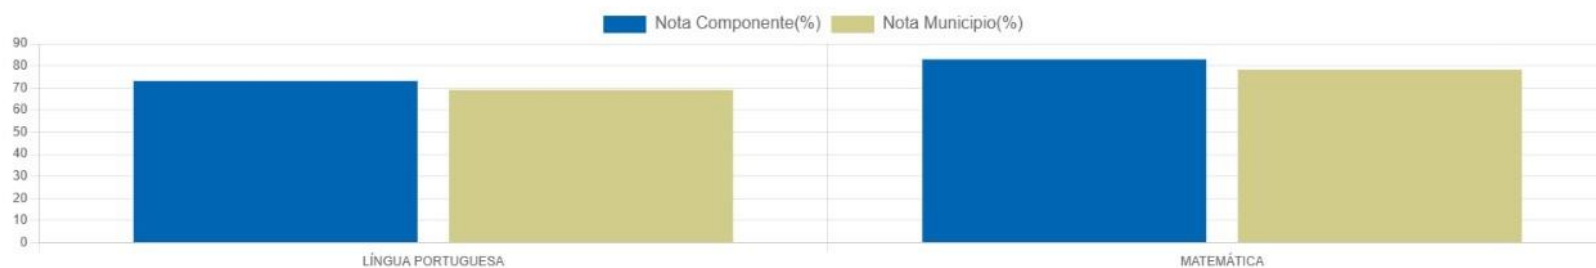

PROVA PARANÁ

1ª EDIÇÃO

2025

DADOS GERAIS DA ESCOLA

TURMAS PREVISTAS	TURMAS AVALIADAS	ALUNOS PREVISTOS	PROVAS REALIZADAS	% PARTICIPANTES	% ACERTOS ESCOLA	% ACERTOS MUNICIPIO PARANAGUA	% ACERTOS REDE MUNICIPAL
2	2	4	4	100,0 %	78,05 %	73,27 %	73,4 %

PORCENTAGEM DE ACERTOS POR COMPONENTE DA ESCOLA