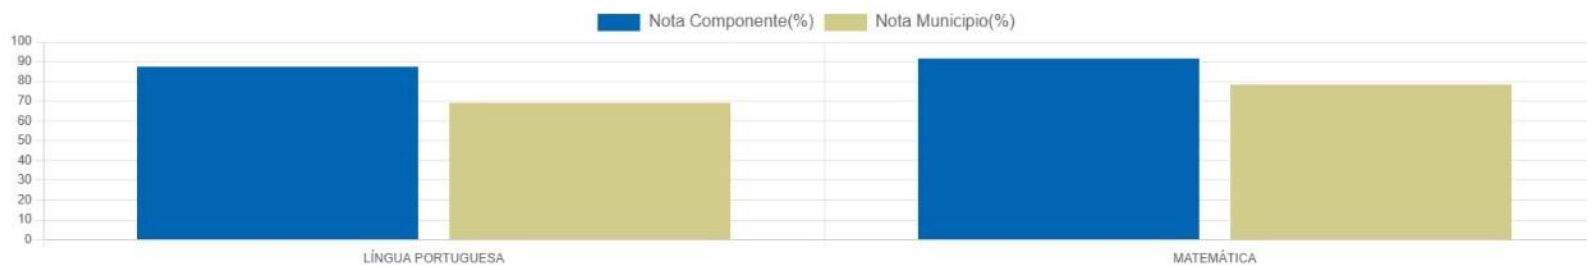

PROVA PARANÁ

1ª EDIÇÃO

2025

DADOS GERAIS DA ESCOLA

TURMAS PREVISTAS	TURMAS AVALIADAS	ALUNOS PREVISTOS	PROVAS REALIZADAS	% PARTICIPANTES	% ACERTOS ESCOLA	% ACERTOS MUNICIPIO PARANAGUA	% ACERTOS REDE MUNICIPAL
5	5	110	108	98,18 %	89,46 %	73,27 %	73,4 %

PORCENTAGEM DE ACERTOS POR COMPONENTE DA ESCOLA