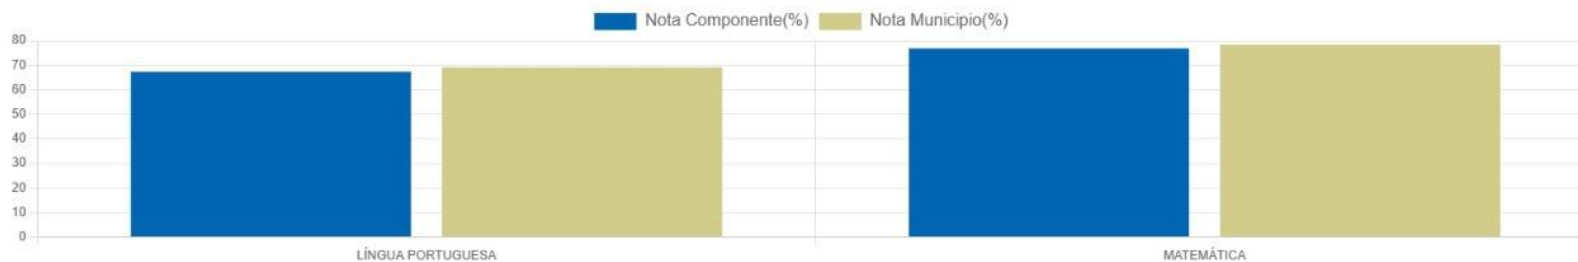

PROVA PARANÁ

1ª EDIÇÃO

2025

DADOS GERAIS DA ESCOLA

TURMAS PREVISTAS	TURMAS AVALIADAS	ALUNOS PREVISTOS	PROVAS REALIZADAS	% PARTICIPANTES	% ACERTOS ESCOLA	% ACERTOS MUNICIPIO PARANAGUA	% ACERTOS REDE MUNICIPAL
4	4	72	72	100,0 %	72,25 %	73,27 %	73,4 %

PORCENTAGEM DE ACERTOS POR COMPONENTE DA ESCOLA