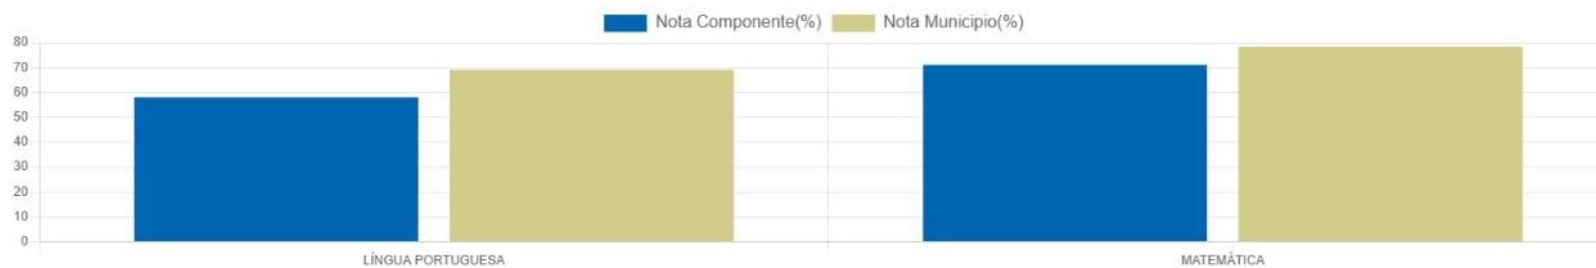

PROVA PARANÁ

1ª EDIÇÃO

2025

DADOS GERAIS DA ESCOLA

TURMAS PREVISTAS	TURMAS AVALIADAS	ALUNOS PREVISTOS	PROVAS REALIZADAS	% PARTICIPANTES	% ACERTOS ESCOLA	% ACERTOS MUNICIPIO PARANAGUA	% ACERTOS REDE MUNICIPAL
5	5	108	101	93,52 %	64,41 %	73,27 %	73,4 %

PORCENTAGEM DE ACERTOS POR COMPONENTE DA ESCOLA