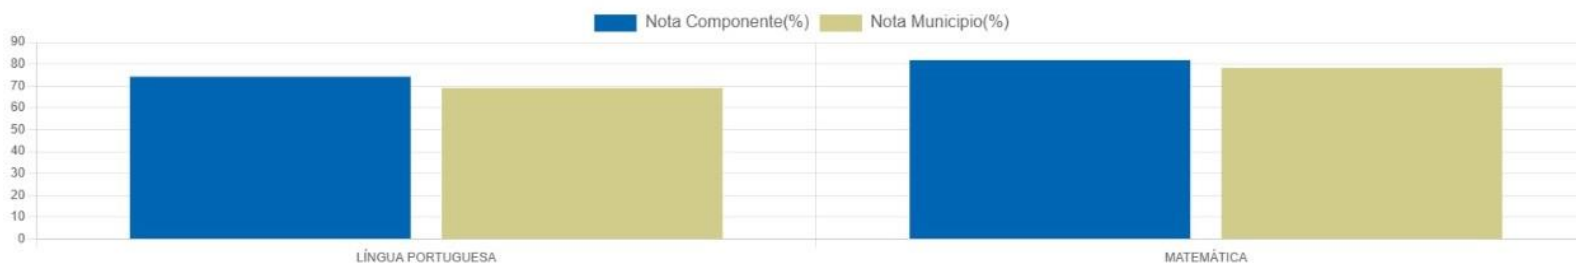

PROVA PARANÁ

1ª EDIÇÃO

2025

DADOS GERAIS DA ESCOLA

TURMAS PREVISTAS	TURMAS AVALIADAS	ALUNOS PREVISTOS	PROVAS REALIZADAS	% PARTICIPANTES	% ACERTOS ESCOLA	% ACERTOS MUNICIPIO PARANAGUA	% ACERTOS REDE MUNICIPAL
2	1	5	3	60,0 %	78,03 %	73,27 %	73,4 %

PORCENTAGEM DE ACERTOS POR COMPONENTE DA ESCOLA