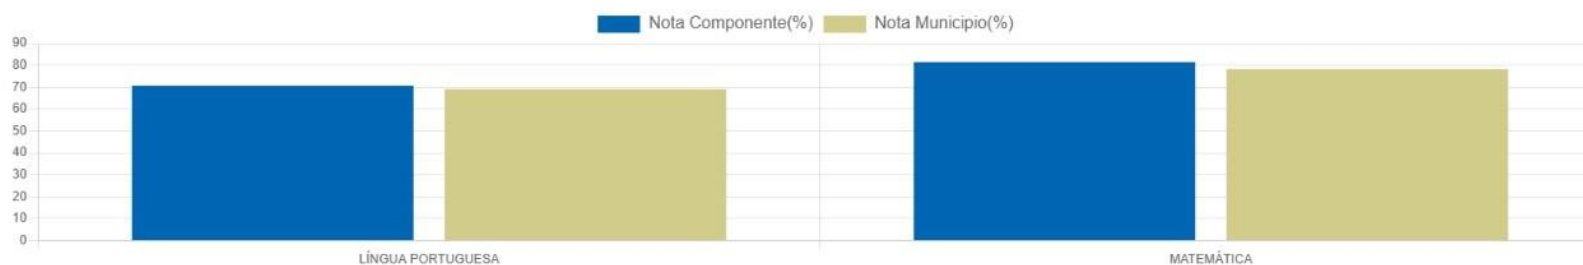

PROVA PARANÁ

1ª EDIÇÃO

2025

DADOS GERAIS DA ESCOLA

TURMAS PREVISTAS	TURMAS AVALIADAS	ALUNOS PREVISTOS	PROVAS REALIZADAS	% PARTICIPANTES	% ACERTOS ESCOLA	% ACERTOS MUNICIPIO PARANAGUA	% ACERTOS REDE MUNICIPAL
6	6	113	110	97,35 %	75,91 %	73,27 %	73,4 %

PORCENTAGEM DE ACERTOS POR COMPONENTE DA ESCOLA