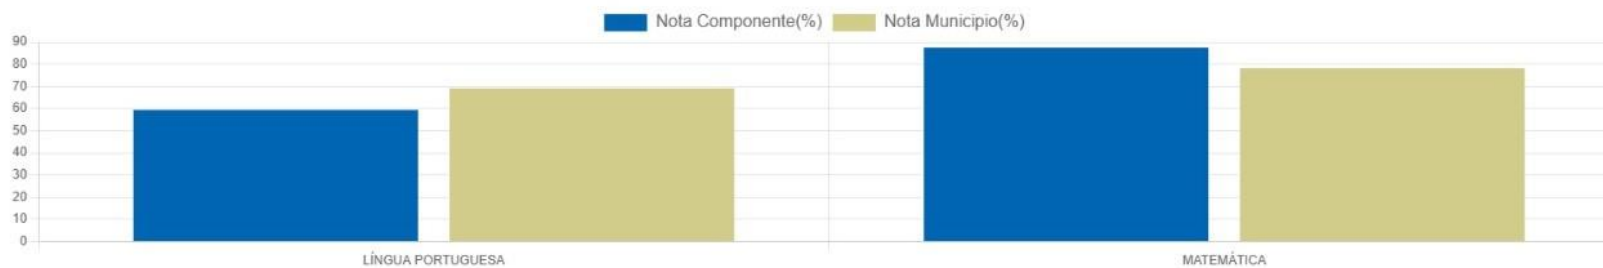

PROVA PARANÁ

1ª EDIÇÃO

2025

DADOS GERAIS DA ESCOLA

TURMAS PREVISTAS	TURMAS AVALIADAS	ALUNOS PREVISTOS	PROVAS REALIZADAS	% PARTICIPANTES	% ACERTOS ESCOLA	% ACERTOS MUNICIPIO PARANAGUA	% ACERTOS REDE MUNICIPAL
1	1	2	2	100,0 %	73,44 %	73,27 %	73,4 %

PORCENTAGEM DE ACERTOS POR COMPONENTE DA ESCOLA