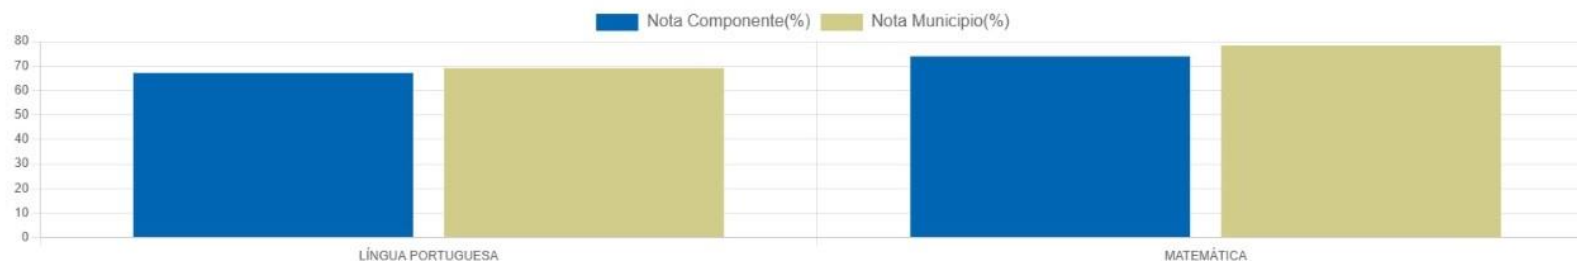

PROVA PARANÁ

1ª EDIÇÃO

2025

DADOS GERAIS DA ESCOLA

TURMAS PREVISTAS	TURMAS AVALIADAS	ALUNOS PREVISTOS	PROVAS REALIZADAS	% PARTICIPANTES	% ACERTOS ESCOLA	% ACERTOS MUNICIPIO PARANAGUA	% ACERTOS REDE MUNICIPAL
2	2	27	27	100,0 %	70,6 %	73,27 %	73,4 %

PORCENTAGEM DE ACERTOS POR COMPONENTE DA ESCOLA