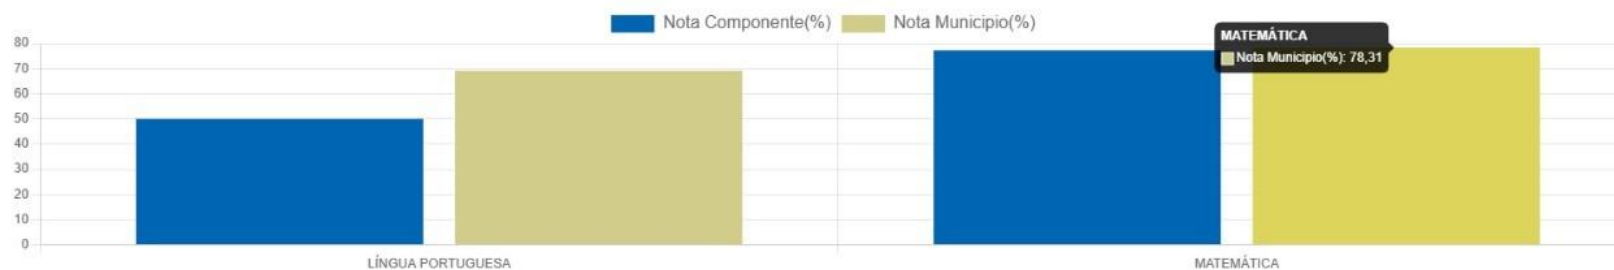

PROVA PARANÁ

1ª EDIÇÃO

2025

DADOS GERAIS DA ESCOLA

TURMAS PREVISTAS	TURMAS AVALIADAS	ALUNOS PREVISTOS	PROVAS REALIZADAS	% PARTICIPANTES	% ACERTOS ESCOLA	% ACERTOS MUNICIPIO PARANAGUA	% ACERTOS REDE MUNICIPAL
1	1	1	1	100,0 %	63,64 %	73,27 %	73,4 %

PORCENTAGEM DE ACERTOS POR COMPONENTE DA ESCOLA