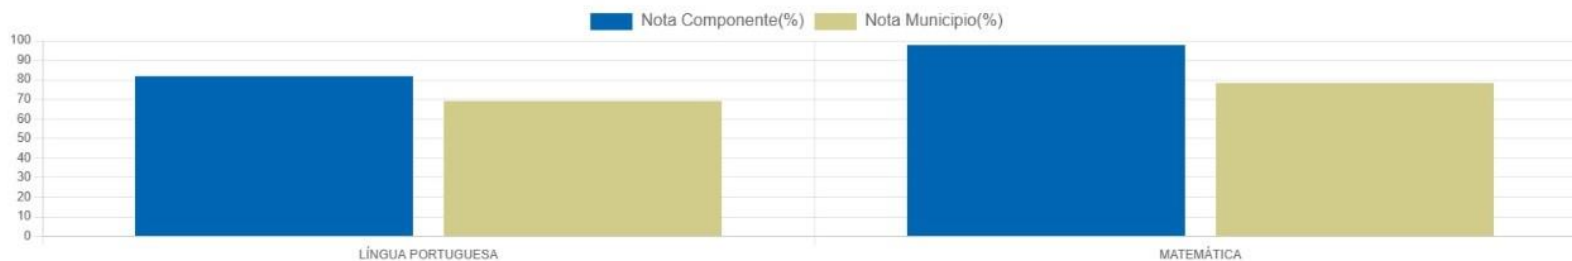

PROVA PARANÁ

1ª EDIÇÃO

2025

DADOS GERAIS DA ESCOLA

TURMAS PREVISTAS	TURMAS AVALIADAS	ALUNOS PREVISTOS	PROVAS REALIZADAS	% PARTICIPANTES	% ACERTOS ESCOLA	% ACERTOS MUNICIPIO PARANAGUA	% ACERTOS REDE MUNICIPAL
1	1	2	2	100,0 %	92,42 %	73,27 %	73,4 %

PORCENTAGEM DE ACERTOS POR COMPONENTE DA ESCOLA