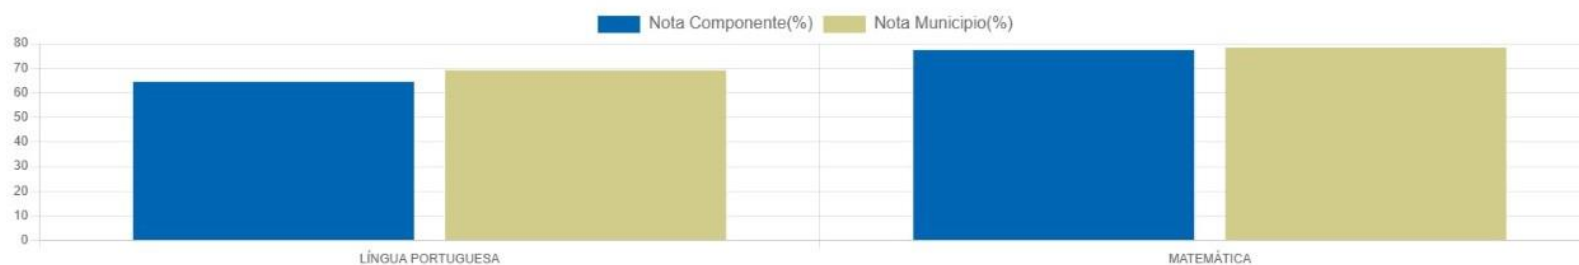

PROVA PARANÁ

1ª EDIÇÃO

2025

DADOS GERAIS DA ESCOLA

TURMAS PREVISTAS	TURMAS AVALIADAS	ALUNOS PREVISTOS	PROVAS REALIZADAS	% PARTICIPANTES	% ACERTOS ESCOLA	% ACERTOS MUNICIPIO PARANAGUA	% ACERTOS REDE MUNICIPAL
10	10	190	190	100,0 %	70,89 %	73,27 %	73,4 %

PORCENTAGEM DE ACERTOS POR COMPONENTE DA ESCOLA