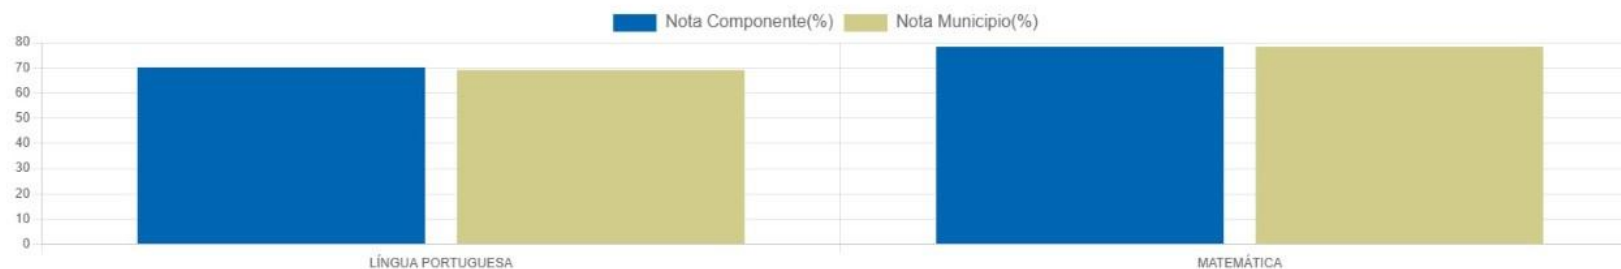

PROVA PARANÁ

1ª EDIÇÃO

2025

DADOS GERAIS DA ESCOLA

TURMAS PREVISTAS	TURMAS AVALIADAS	ALUNOS PREVISTOS	PROVAS REALIZADAS	% PARTICIPANTES	% ACERTOS ESCOLA	% ACERTOS MUNICIPIO PARANAGUA	% ACERTOS REDE MUNICIPAL
4	4	51	51	100,0 %	74,21 %	73,27 %	73,4 %

PORCENTAGEM DE ACERTOS POR COMPONENTE DA ESCOLA