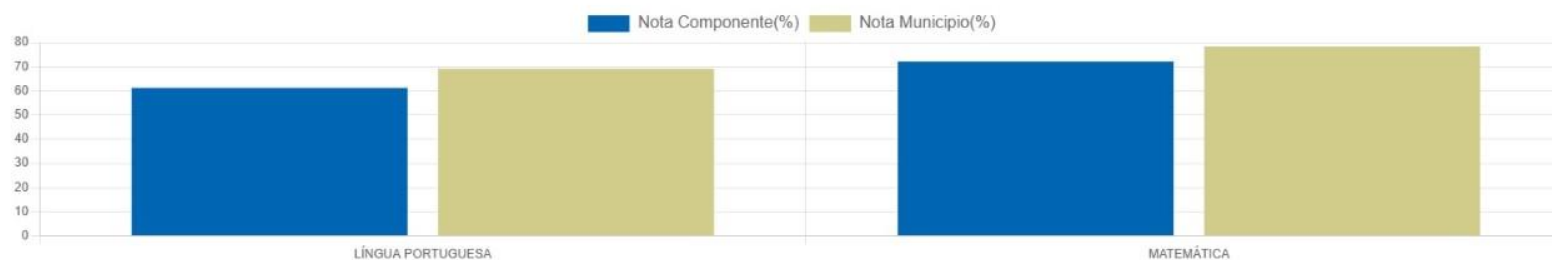

PROVA PARANÁ

1ª EDIÇÃO

2025

DADOS GERAIS DA ESCOLA

TURMAS PREVISTAS	TURMAS AVALIADAS	ALUNOS PREVISTOS	PROVAS REALIZADAS	% PARTICIPANTES	% ACERTOS ESCOLA	% ACERTOS MUNICIPIO PARANAGUA	% ACERTOS REDE MUNICIPAL
5	5	116	116	100,0 %	66,57 %	73,27 %	73,4 %

PORCENTAGEM DE ACERTOS POR COMPONENTE DA ESCOLA