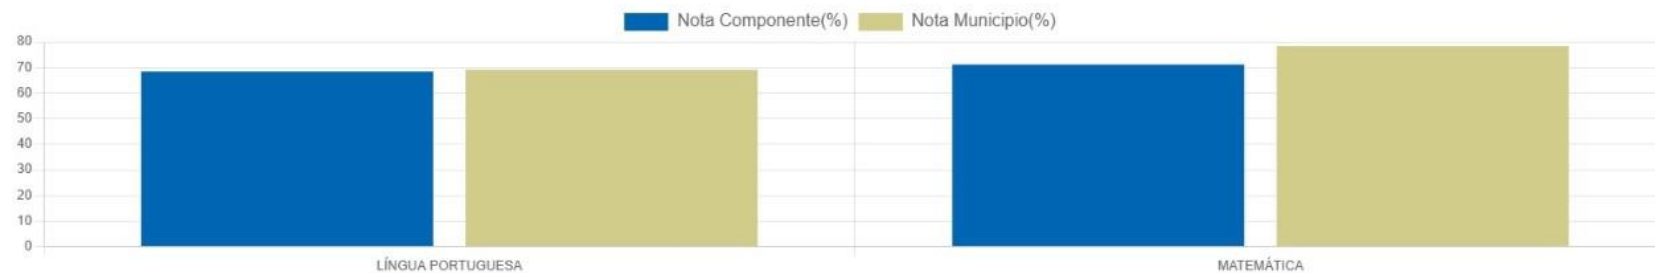

PROVA PARANÁ

1ª EDIÇÃO

2025

DADOS GERAIS DA ESCOLA

TURMAS PREVISTAS	TURMAS AVALIADAS	ALUNOS PREVISTOS	PROVAS REALIZADAS	% PARTICIPANTES	% ACERTOS ESCOLA	% ACERTOS MUNICIPIO PARANAGUA	% ACERTOS REDE MUNICIPAL
5	5	118	115	97,46 %	69,77 %	73,27 %	73,4 %

PORCENTAGEM DE ACERTOS POR COMPONENTE DA ESCOLA