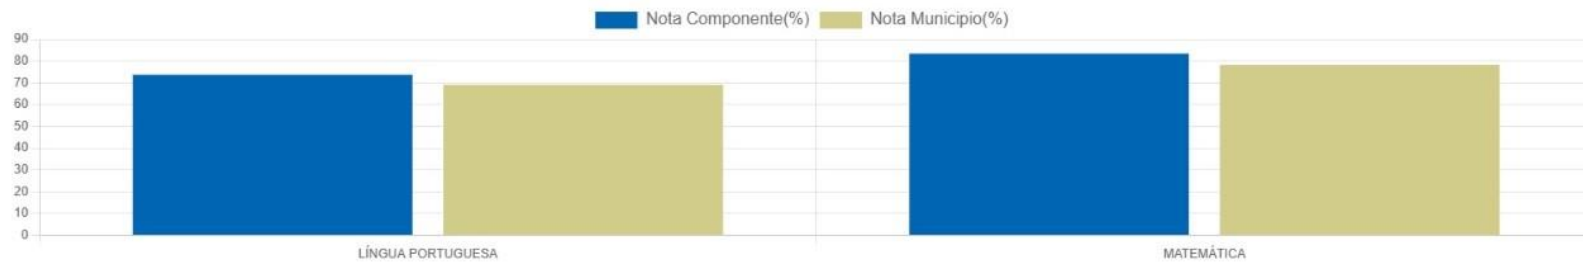

PROVA PARANÁ

1ª EDIÇÃO

2025

DADOS GERAIS DA ESCOLA

TURMAS PREVISTAS	TURMAS AVALIADAS	ALUNOS PREVISTOS	PROVAS REALIZADAS	% PARTICIPANTES	% ACERTOS ESCOLA	% ACERTOS MUNICIPIO PARANAGUA	% ACERTOS REDE MUNICIPAL
4	4	68	68	100,0 %	78,56 %	73,27 %	73,4 %

PORCENTAGEM DE ACERTOS POR COMPONENTE DA ESCOLA