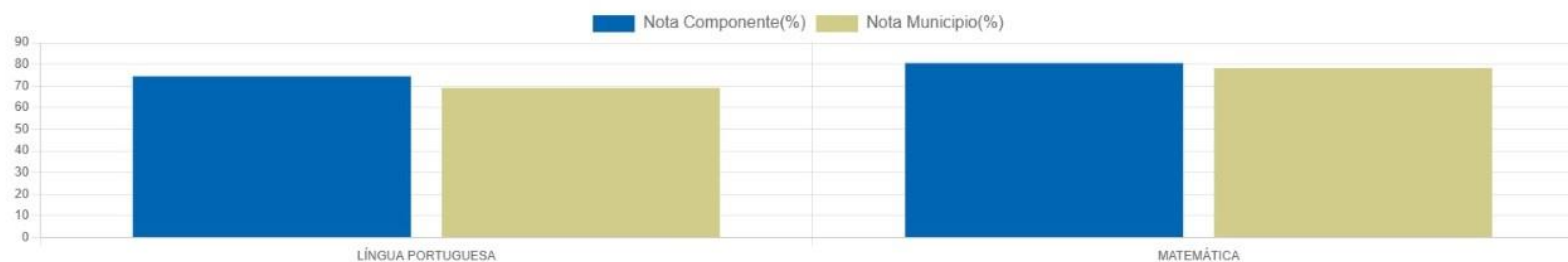

PROVA PARANÁ

1ª EDIÇÃO

2025

DADOS GERAIS DA ESCOLA

TURMAS PREVISTAS	TURMAS AVALIADAS	ALUNOS PREVISTOS	PROVAS REALIZADAS	% PARTICIPANTES	% ACERTOS ESCOLA	% ACERTOS MUNICIPIO PARANAGUA	% ACERTOS REDE MUNICIPAL
3	3	51	51	100,0 %	77,51 %	73,27 %	73,4 %

PORCENTAGEM DE ACERTOS POR COMPONENTE DA ESCOLA