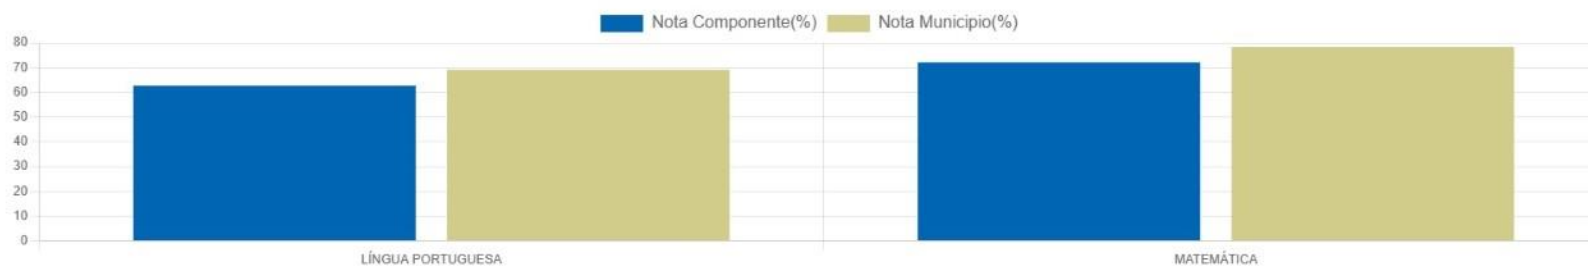

PROVA PARANÁ

1ª EDIÇÃO

2025

DADOS GERAIS DA ESCOLA

TURMAS PREVISTAS	TURMAS AVALIADAS	ALUNOS PREVISTOS	PROVAS REALIZADAS	% PARTICIPANTES	% ACERTOS ESCOLA	% ACERTOS MUNICIPIO PARANAGUA	% ACERTOS REDE MUNICIPAL
6	6	135	133	98,52 %	67,35 %	73,27 %	73,4 %

PORCENTAGEM DE ACERTOS POR COMPONENTE DA ESCOLA