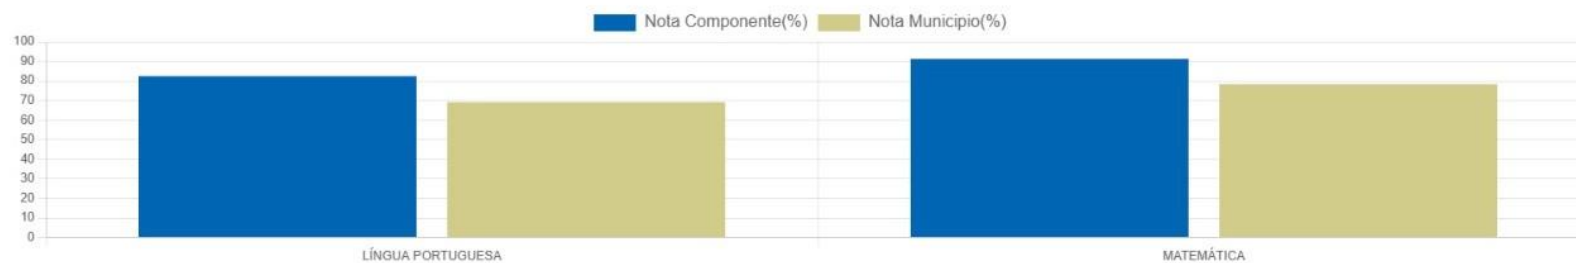

PROVA PARANÁ

1ª EDIÇÃO

2025

DADOS GERAIS DA ESCOLA

TURMAS PREVISTAS	TURMAS AVALIADAS	ALUNOS PREVISTOS	PROVAS REALIZADAS	% PARTICIPANTES	% ACERTOS ESCOLA	% ACERTOS MUNICIPIO PARANAGUA	% ACERTOS REDE MUNICIPAL
2	2	7	6	85,71 %	86,84 %	73,27 %	73,4 %

PORCENTAGEM DE ACERTOS POR COMPONENTE DA ESCOLA