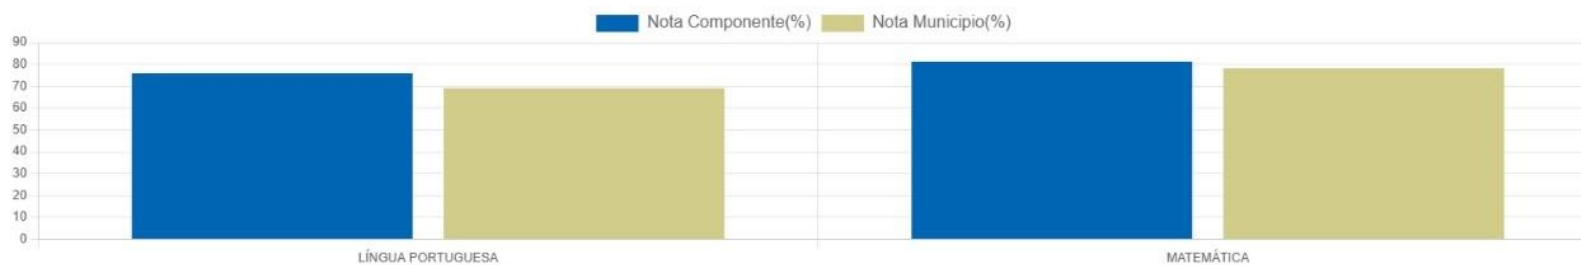

PROVA PARANÁ

1ª EDIÇÃO

2025

DADOS GERAIS DA ESCOLA

TURMAS PREVISTAS	TURMAS AVALIADAS	ALUNOS PREVISTOS	PROVAS REALIZADAS	% PARTICIPANTES	% ACERTOS ESCOLA	% ACERTOS MUNICIPIO PARANAGUA	% ACERTOS REDE MUNICIPAL
6	6	125	124	99,2 %	78,63 %	73,27 %	73,4 %

PORCENTAGEM DE ACERTOS POR COMPONENTE DA ESCOLA