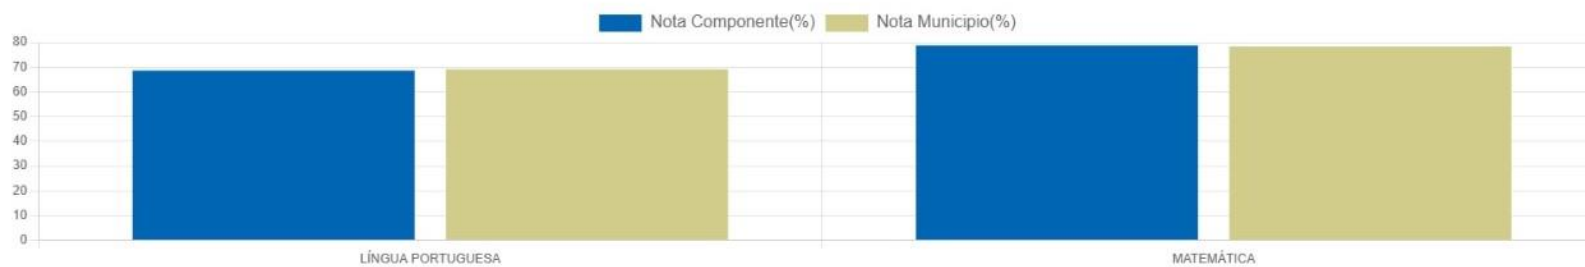

PROVA PARANÁ

1ª EDIÇÃO

2025

DADOS GERAIS DA ESCOLA

TURMAS PREVISTAS	TURMAS AVALIADAS	ALUNOS PREVISTOS	PROVAS REALIZADAS	% PARTICIPANTES	% ACERTOS ESCOLA	% ACERTOS MUNICIPIO PARANAGUA	% ACERTOS REDE MUNICIPAL
9	9	220	218	99,09 %	73,68 %	73,27 %	73,4 %

PORCENTAGEM DE ACERTOS POR COMPONENTE DA ESCOLA