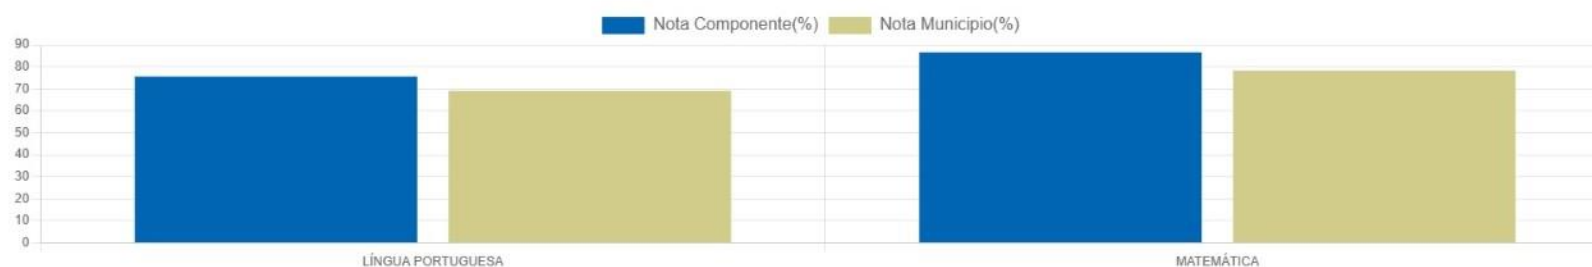

PROVA PARANÁ

1ª EDIÇÃO

2025

DADOS GERAIS DA ESCOLA

TURMAS PREVISTAS	TURMAS AVALIADAS	ALUNOS PREVISTOS	PROVAS REALIZADAS	% PARTICIPANTES	% ACERTOS ESCOLA	% ACERTOS MUNICIPIO PARANAGUA	% ACERTOS REDE MUNICIPAL
2	2	8	8	100,0 %	81,1 %	73,27 %	73,4 %

PORCENTAGEM DE ACERTOS POR COMPONENTE DA ESCOLA