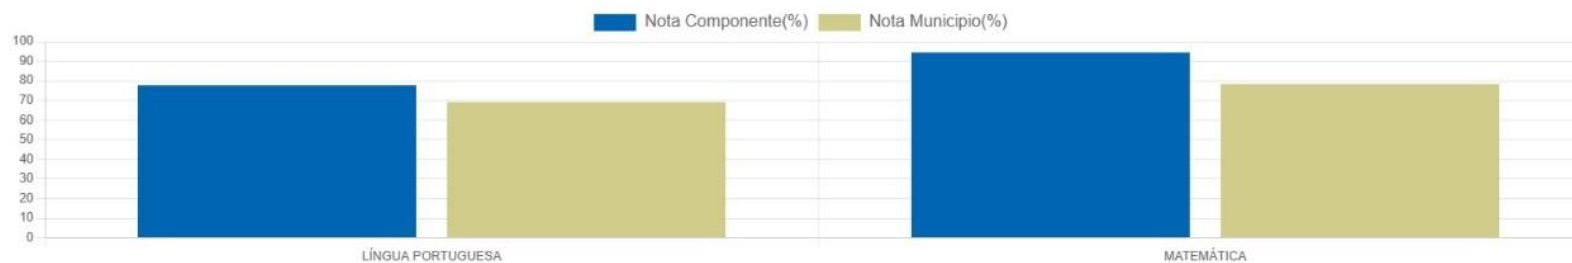

PROVA PARANÁ

1ª EDIÇÃO

2025

DADOS GERAIS DA ESCOLA

TURMAS PREVISTAS	TURMAS AVALIADAS	ALUNOS PREVISTOS	PROVAS REALIZADAS	% PARTICIPANTES	% ACERTOS ESCOLA	% ACERTOS MUNICIPIO PARANAGUA	% ACERTOS REDE MUNICIPAL
2	2	3	3	100,0 %	86,11 %	73,27 %	73,4 %

PORCENTAGEM DE ACERTOS POR COMPONENTE DA ESCOLA