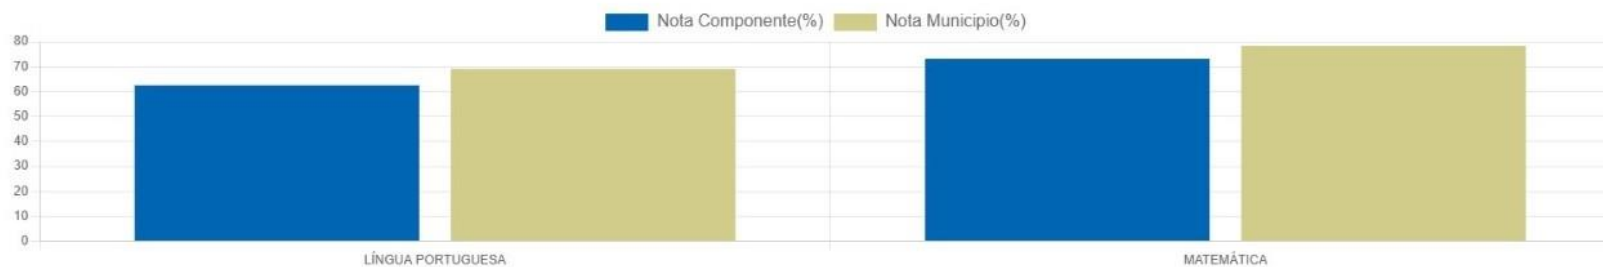

PROVA PARANÁ

1ª EDIÇÃO

2025

DADOS GERAIS DA ESCOLA

TURMAS PREVISTAS	TURMAS AVALIADAS	ALUNOS PREVISTOS	PROVAS REALIZADAS	% PARTICIPANTES	% ACERTOS ESCOLA	% ACERTOS MUNICIPIO PARANAGUA	% ACERTOS REDE MUNICIPAL
8	8	163	163	100,0 %	67,85 %	73,27 %	73,4 %

PORCENTAGEM DE ACERTOS POR COMPONENTE DA ESCOLA