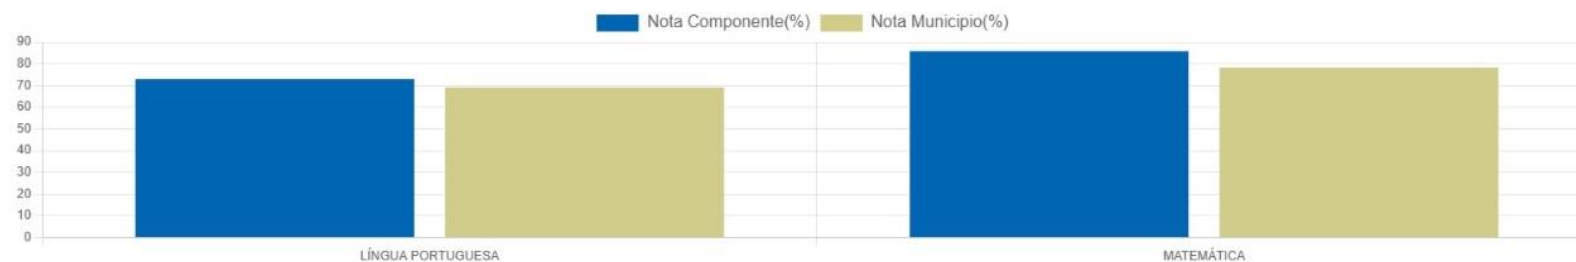

PROVA PARANÁ

1ª EDIÇÃO

2025

DADOS GERAIS DA ESCOLA

TURMAS PREVISTAS	TURMAS AVALIADAS	ALUNOS PREVISTOS	PROVAS REALIZADAS	% PARTICIPANTES	% ACERTOS ESCOLA	% ACERTOS MUNICIPIO PARANAGUA	% ACERTOS REDE MUNICIPAL
6	6	100	96	96,0 %	79,27 %	73,27 %	73,4 %

PORCENTAGEM DE ACERTOS POR COMPONENTE DA ESCOLA