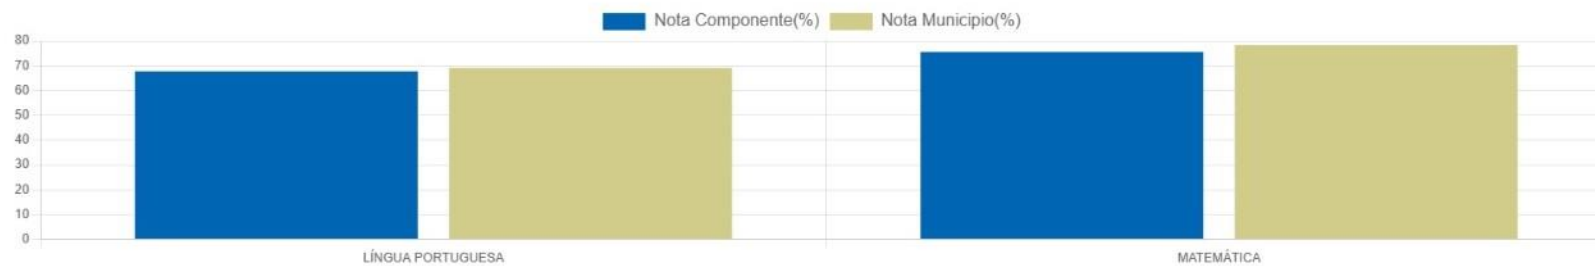

PROVA PARANÁ

1ª EDIÇÃO

2025

DADOS GERAIS DA ESCOLA

TURMAS PREVISTAS	TURMAS AVALIADAS	ALUNOS PREVISTOS	PROVAS REALIZADAS	% PARTICIPANTES	% ACERTOS ESCOLA	% ACERTOS MUNICIPIO PARANAGUA	% ACERTOS REDE MUNICIPAL
6	6	131	128	97,71 %	71,59 %	73,27 %	73,4 %

PORCENTAGEM DE ACERTOS POR COMPONENTE DA ESCOLA