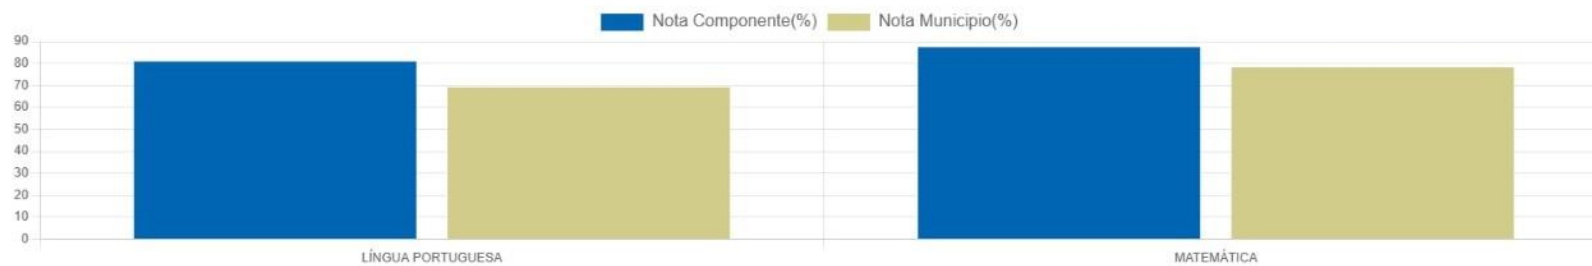

PROVA PARANÁ

1ª EDIÇÃO

2025

DADOS GERAIS DA ESCOLA

TURMAS PREVISTAS	TURMAS AVALIADAS	ALUNOS PREVISTOS	PROVAS REALIZADAS	% PARTICIPANTES	% ACERTOS ESCOLA	% ACERTOS MUNICIPIO PARANAGUA	% ACERTOS REDE MUNICIPAL
2	2	47	47	100,0 %	84,15 %	73,27 %	73,4 %

PORCENTAGEM DE ACERTOS POR COMPONENTE DA ESCOLA