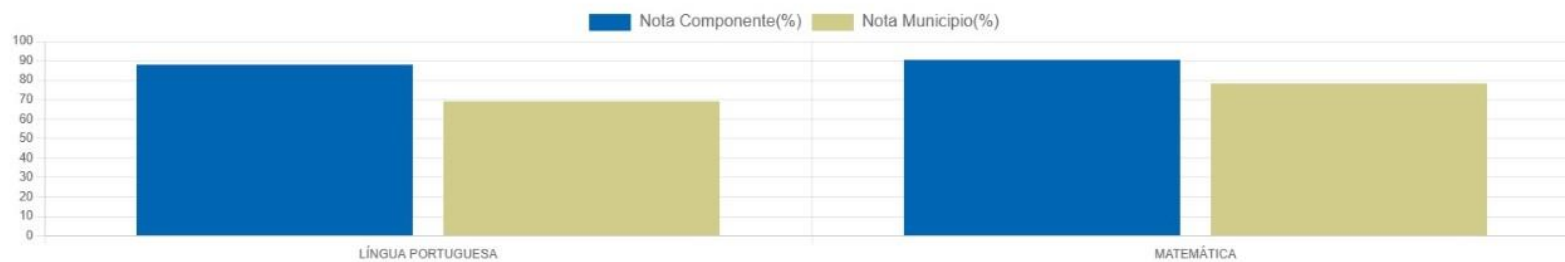

PROVA PARANÁ

1ª EDIÇÃO

2025

DADOS GERAIS DA ESCOLA

TURMAS PREVISTAS	TURMAS AVALIADAS	ALUNOS PREVISTOS	PROVAS REALIZADAS	% PARTICIPANTES	% ACERTOS ESCOLA	% ACERTOS MUNICIPIO PARANAGUA	% ACERTOS REDE MUNICIPAL
2	2	8	8	100,0 %	89,24 %	73,27 %	73,4 %

PORCENTAGEM DE ACERTOS POR COMPONENTE DA ESCOLA