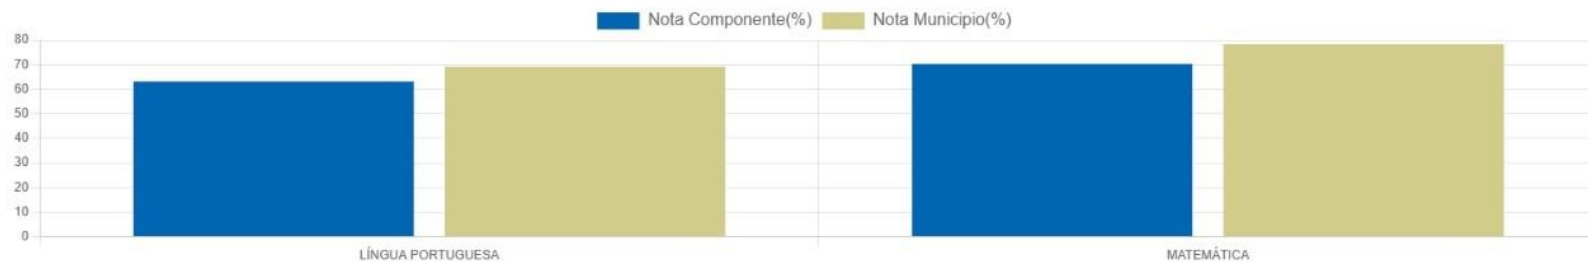

PROVA PARANÁ

1ª EDIÇÃO

2025

DADOS GERAIS DA ESCOLA

TURMAS PREVISTAS	TURMAS AVALIADAS	ALUNOS PREVISTOS	PROVAS REALIZADAS	% PARTICIPANTES	% ACERTOS ESCOLA	% ACERTOS MUNICIPIO PARANAGUA	% ACERTOS REDE MUNICIPAL
4	4	69	67	97,1 %	66,69 %	73,27 %	73,4 %

PORCENTAGEM DE ACERTOS POR COMPONENTE DA ESCOLA