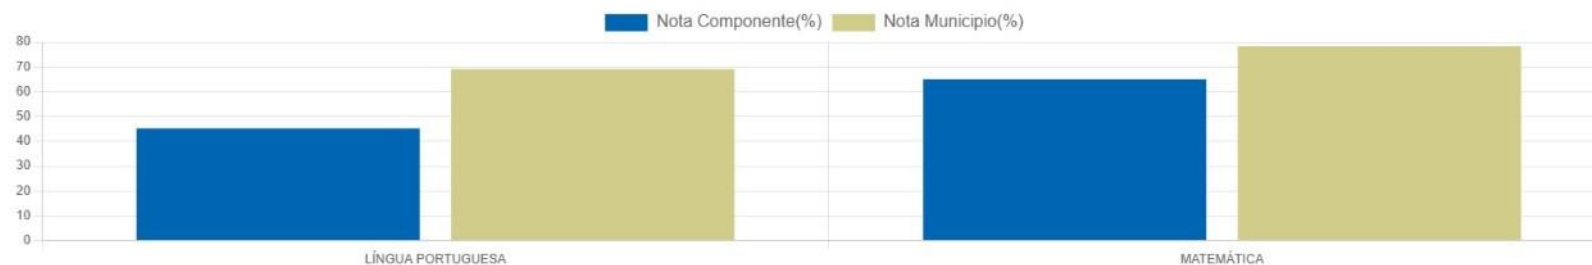

PROVA PARANÁ

1ª EDIÇÃO

2025

DADOS GERAIS DA ESCOLA

TURMAS PREVISTAS	TURMAS AVALIADAS	ALUNOS PREVISTOS	PROVAS REALIZADAS	% PARTICIPANTES	% ACERTOS ESCOLA	% ACERTOS MUNICIPIO PARANAGUA	% ACERTOS REDE MUNICIPAL
2	2	24	24	100,0 %	55,1 %	73,27 %	73,4 %

PORCENTAGEM DE ACERTOS POR COMPONENTE DA ESCOLA