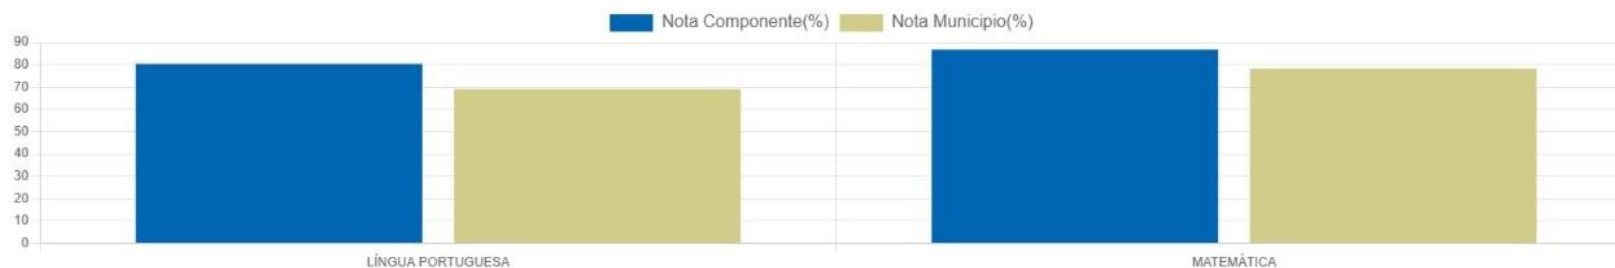

PROVA PARANÁ

1ª EDIÇÃO

2025

DADOS GERAIS DA ESCOLA

TURMAS PREVISTAS	TURMAS AVALIADAS	ALUNOS PREVISTOS	PROVAS REALIZADAS	% PARTICIPANTES	% ACERTOS ESCOLA	% ACERTOS MUNICIPIO PARANAGUA	% ACERTOS REDE MUNICIPAL
2	2	13	13	100,0 %	83,47 %	73,27 %	73,4 %

PORCENTAGEM DE ACERTOS POR COMPONENTE DA ESCOLA