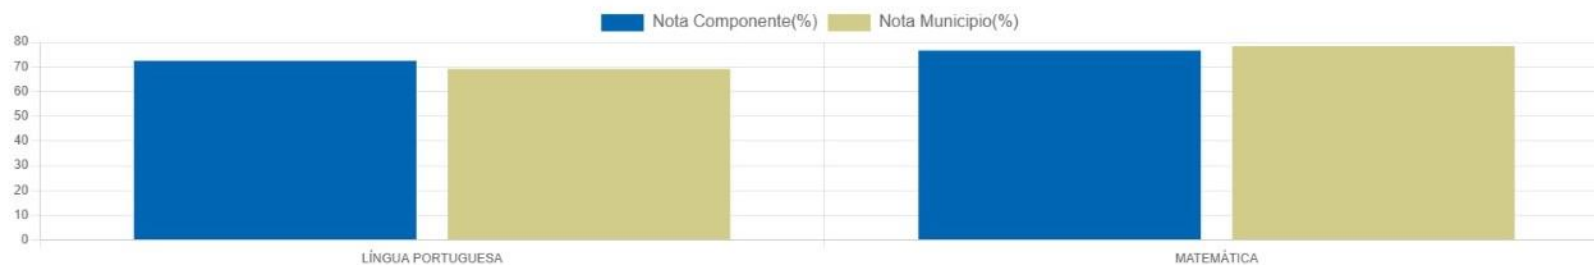

PROVA PARANÁ

1ª EDIÇÃO

2025

DADOS GERAIS DA ESCOLA

TURMAS PREVISTAS	TURMAS AVALIADAS	ALUNOS PREVISTOS	PROVAS REALIZADAS	% PARTICIPANTES	% ACERTOS ESCOLA	% ACERTOS MUNICIPIO PARANAGUA	% ACERTOS REDE MUNICIPAL
4	4	83	74	89,16 %	74,48 %	73,27 %	73,4 %

PORCENTAGEM DE ACERTOS POR COMPONENTE DA ESCOLA