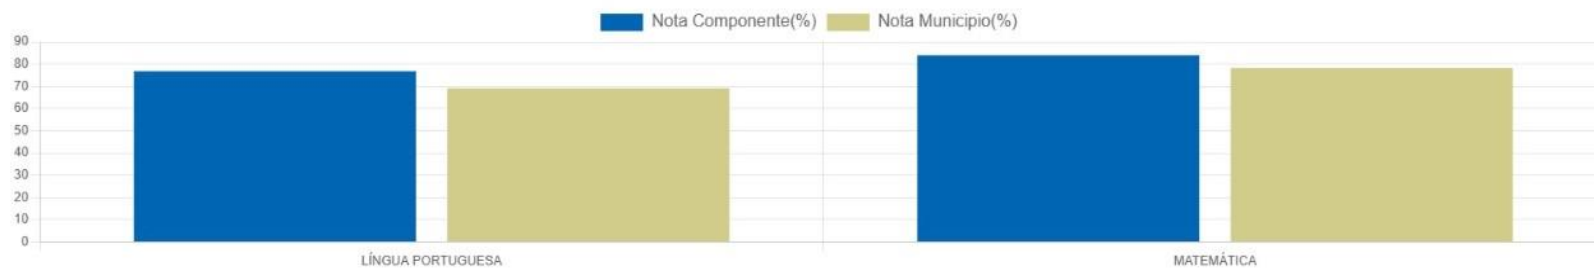

PROVA PARANÁ

1ª EDIÇÃO

2025

DADOS GERAIS DA ESCOLA

TURMAS PREVISTAS	TURMAS AVALIADAS	ALUNOS PREVISTOS	PROVAS REALIZADAS	% PARTICIPANTES	% ACERTOS ESCOLA	% ACERTOS MUNICIPIO PARANAGUA	% ACERTOS REDE MUNICIPAL
9	9	202	199	98,51 %	80,4 %	73,27 %	73,4 %

PORCENTAGEM DE ACERTOS POR COMPONENTE DA ESCOLA