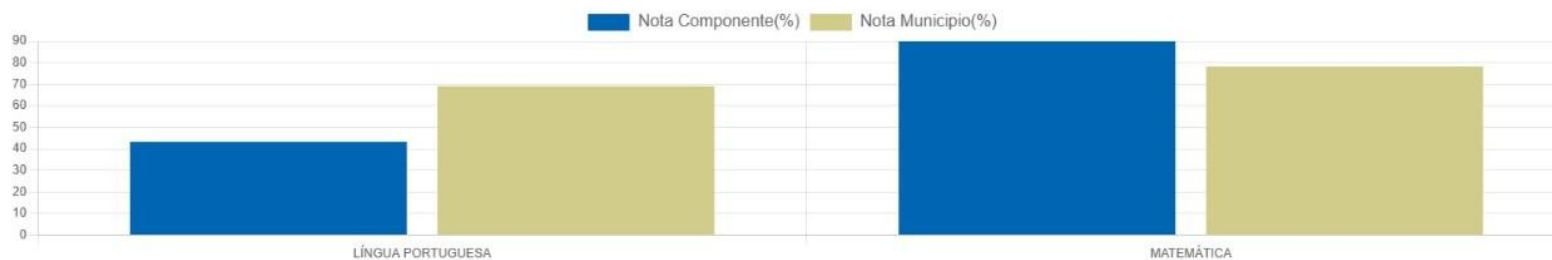

PROVA PARANÁ

1ª EDIÇÃO

2025

DADOS GERAIS DA ESCOLA

TURMAS PREVISTAS	TURMAS AVALIADAS	ALUNOS PREVISTOS	PROVAS REALIZADAS	% PARTICIPANTES	% ACERTOS ESCOLA	% ACERTOS MUNICIPIO PARANAGUA	% ACERTOS REDE MUNICIPAL
2	2	3	3	100,0 %	66,67 %	73,27 %	73,4 %

PORCENTAGEM DE ACERTOS POR COMPONENTE DA ESCOLA