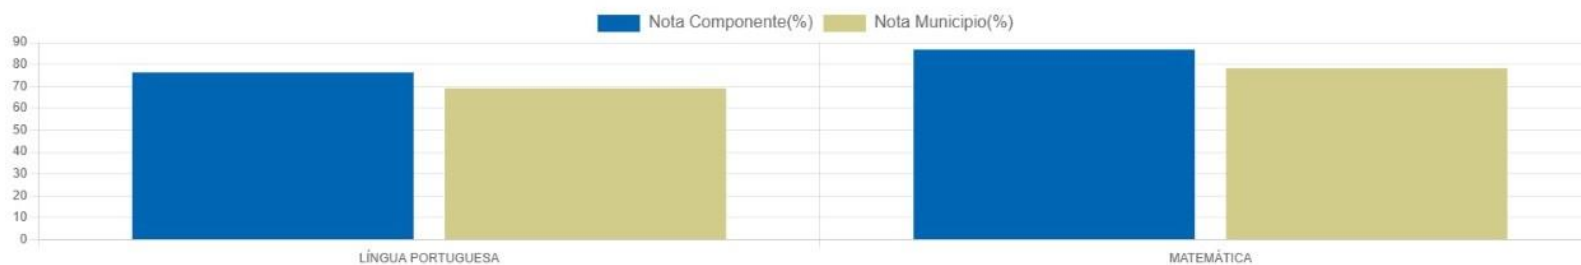

PROVA PARANÁ

1ª EDIÇÃO

2025

DADOS GERAIS DA ESCOLA

TURMAS PREVISTAS	TURMAS AVALIADAS	ALUNOS PREVISTOS	PROVAS REALIZADAS	% PARTICIPANTES	% ACERTOS ESCOLA	% ACERTOS MUNICIPIO PARANAGUA	% ACERTOS REDE MUNICIPAL
2	2	4	4	100,0 %	81,58 %	73,27 %	73,4 %

PORCENTAGEM DE ACERTOS POR COMPONENTE DA ESCOLA