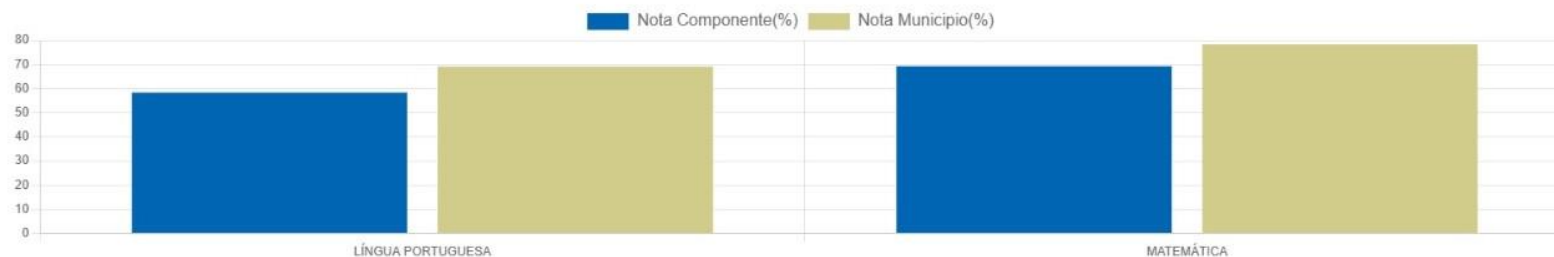

PROVA PARANÁ

1ª EDIÇÃO

2025

DADOS GERAIS DA ESCOLA

TURMAS PREVISTAS	TURMAS AVALIADAS	ALUNOS PREVISTOS	PROVAS REALIZADAS	% PARTICIPANTES	% ACERTOS ESCOLA	% ACERTOS MUNICIPIO PARANAGUA	% ACERTOS REDE MUNICIPAL
6	6	109	108	99,08 %	63,84 %	73,27 %	73,4 %

PORCENTAGEM DE ACERTOS POR COMPONENTE DA ESCOLA