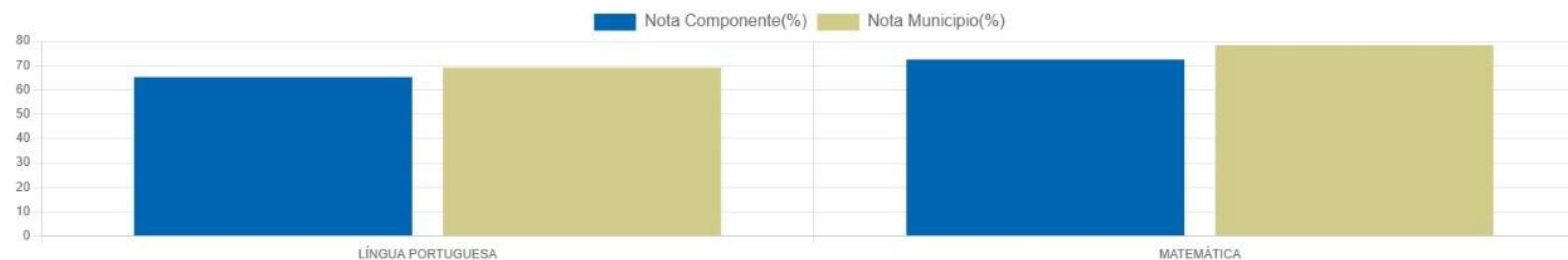

PROVA PARANÁ 1ª EDIÇÃO

2025

DADOS GERAIS DA ESCOLA

TURMAS PREVISTAS	TURMAS AVALIADAS	ALUNOS PREVISTOS	PROVAS REALIZADAS	% PARTICIPANTES	% ACERTOS ESCOLA	% ACERTOS MUNICIPIO PARANAGUA	% ACERTOS REDE MUNICIPAL
7	7	147	142	96,6 %	68,85 %	73,27 %	73,4 %

PORCENTAGEM DE ACERTOS POR COMPONENTE DA ESCOLA