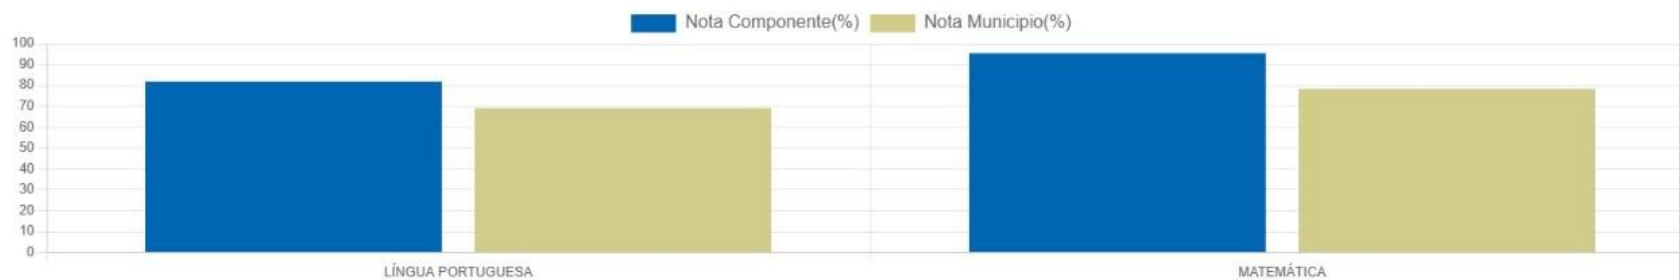

PROVA PARANÁ

1ª EDIÇÃO

2025

DADOS GERAIS DA ESCOLA

TURMAS PREVISTAS	TURMAS AVALIADAS	ALUNOS PREVISTOS	PROVAS REALIZADAS	% PARTICIPANTES	% ACERTOS ESCOLA	% ACERTOS MUNICIPIO PARANAGUA	% ACERTOS REDE MUNICIPAL
1	1	1	1	100,0 %	88,64 %	73,27 %	73,4 %

PORCENTAGEM DE ACERTOS POR COMPONENTE DA ESCOLA