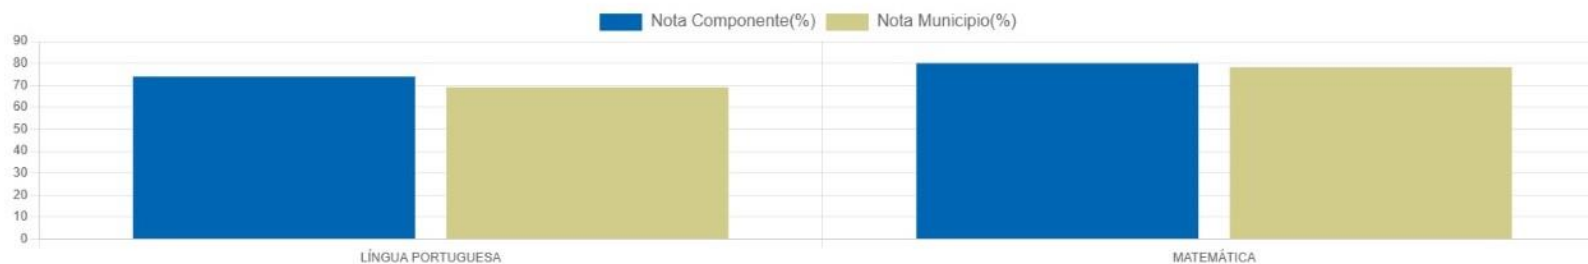

PROVA PARANÁ

1ª EDIÇÃO

2025

DADOS GERAIS DA ESCOLA

TURMAS PREVISTAS	TURMAS AVALIADAS	ALUNOS PREVISTOS	PROVAS REALIZADAS	% PARTICIPANTES	% ACERTOS ESCOLA	% ACERTOS MUNICIPIO PARANAGUA	% ACERTOS REDE MUNICIPAL
6	6	125	125	100,0 %	77,01 %	73,27 %	73,4 %

PORCENTAGEM DE ACERTOS POR COMPONENTE DA ESCOLA