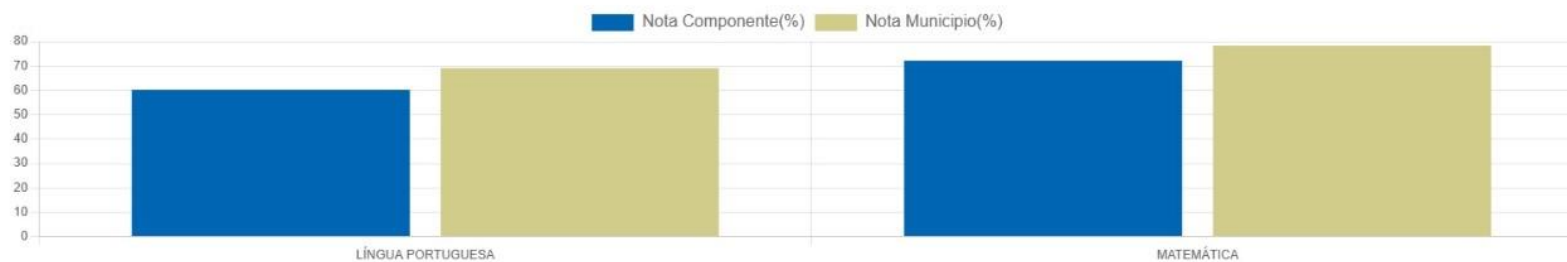

PROVA PARANÁ

1ª EDIÇÃO

2025

DADOS GERAIS DA ESCOLA

TURMAS PREVISTAS	TURMAS AVALIADAS	ALUNOS PREVISTOS	PROVAS REALIZADAS	% PARTICIPANTES	% ACERTOS ESCOLA	% ACERTOS MUNICIPIO PARANAGUA	% ACERTOS REDE MUNICIPAL
8	8	169	169	100,0 %	66,2 %	73,27 %	73,4 %

PORCENTAGEM DE ACERTOS POR COMPONENTE DA ESCOLA