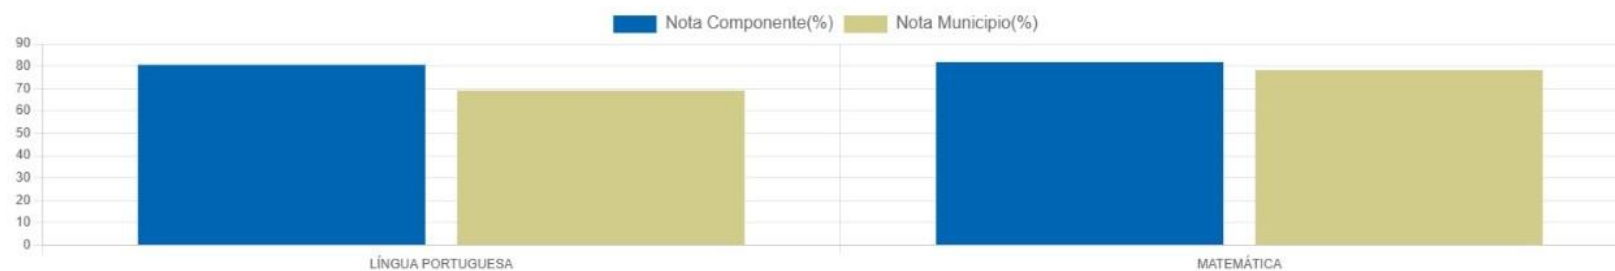

PROVA PARANÁ

1ª EDIÇÃO

2025

DADOS GERAIS DA ESCOLA

TURMAS PREVISTAS	TURMAS AVALIADAS	ALUNOS PREVISTOS	PROVAS REALIZADAS	% PARTICIPANTES	% ACERTOS ESCOLA	% ACERTOS MUNICIPIO PARANAGUA	% ACERTOS REDE MUNICIPAL
2	2	39	39	100,0 %	81,22 %	73,27 %	73,4 %

PORCENTAGEM DE ACERTOS POR COMPONENTE DA ESCOLA